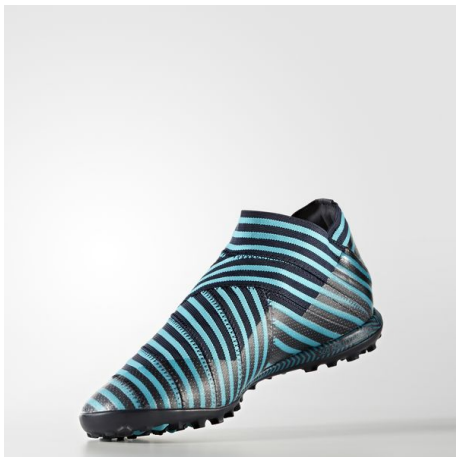

Hinweis zum Schuhwerk - Gültig für alle Teilnehmer!

Der Sparkasse & VGH CUP 2020 wird auf  **Mobile - Buena Vista Duo Kunstrasen** ausgetragen. Auf diesem ausschl. mit Granulat gefüllten Bodenbelag, ist das Spielen nur mit hierfür geeigneten Schuhen erlaubt. **Insbesondere ist das Spielen mit Stollenschuhen und sogenannten Schlitznockenschuhen auf diesem Spielfeld nicht gestattet!**

Was ist **nicht** zulässig:

Jeder Stollenschuh sowie die nachfolgenden Modelle diverser Hersteller (Beispiele!) mit sog. Schlitznockensohle oder Traktions- oder Querstollen.

Und damit können Sie bei uns spielen (Beispiele):